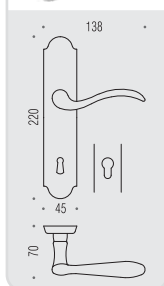

HEIDI

Design: Colombo Design

heidi

Design: Colombo Design

Materiale: Ottone
Material: Brass

OL
Oropius

BR
Bronzo
Bronze

CD 31 P-PY

CD 31 R-RY

CD 69 BZG G 6/8

CD 32 M

CD 32 DK/SM DX-SX