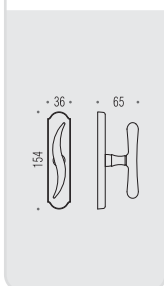

HEIDI

Design: Colombo Design

heidi

Design: Colombo Design

Materiale: Ottone
Material: Brass

OL
Oropius

BR
Bronzo
Bronze

CD 31 P-PY

CD 31 R-RY

CD 69 BZG G 6/8

CD 32 M

CD 32 DK/SM DX-SX