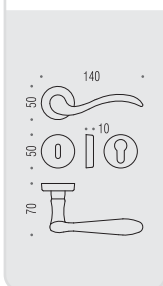

heidi

Design: Colombo Design

Materiale: Ottone
Material: Brass

OL
Oropius

BR
Bronzo
Bronze

CD 31 P-PY

CD 31 R-RY

CD 69 BZG G 6/8

CD 32 M

CD 32 DK/SM DX-SX