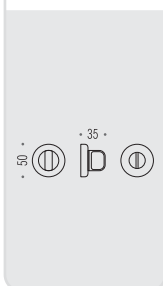

CD 69 BZG G 6/8