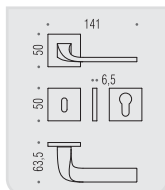

VARIANTI DISPONIBILI
ALSO AVAILABLE

BL 11 RF-RYF

FF 29 BZG 6/8