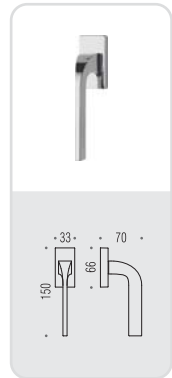

isy

Design: Luta Bettonica e Giancarlo Leone

Materiale: Ottone
Material: Brass

CR
Cromo
Chrome

CM
Cromat
Matt chrome

VERSIONE STANDARD
STANDARD VERSION

BL 11 R-RY

MM 29 BZG 6/8

BL 12 IM

BL 12 DK/SM

VARIANTI DISPONIBILI
ALSO AVAILABLE

BL 11 RF-RYF

FF 29 BZG 6/8

BL 12 DKF/SM

**six millimeters
concept**