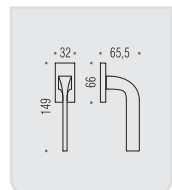

BL 12 DKF/SM