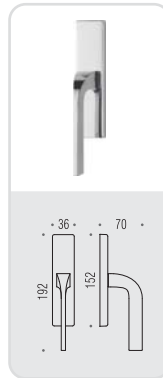

isy

Design: Luta Bettonica e Giancarlo Leone

Materiale: Ottone
Material: Brass

CR
Cromo
Chrome

CM
Cromat
Matt chrome

VERSIONE STANDARD
STANDARD VERSION

BL 11 R-RY

MM 29 BZG 6/8

BL 12 IM

BL 12 DK/SM

VARIANTI DISPONIBILI
ALSO AVAILABLE

BL 11 RF-RYF

FF 29 BZG 6/8

BL 12 DKF/SM

**six millimeters
concept**