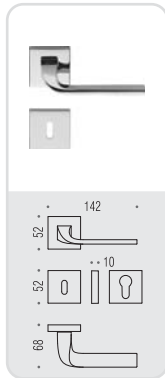

isy

Design: Luta Bettonica e Giancarlo Leone

Materiale: Ottone
Material: Brass

CR
Cromo
Chrome

CM
Cromat
Matt chrome

VERSIONE STANDARD
STANDARD VERSION

BL 11 R-RY

MM 29 BZG 6/8