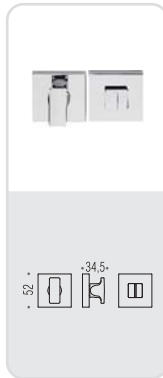

isy

Design: Luta Bettonica e Giancarlo Leone

Materiale: Ottone
Material: Brass

CR
Cromo
Chrome

CM
Cromat
Matt chrome

VERSIONE STANDARD
STANDARD VERSION

BL 11 R-RY

MM 29 BZG 6/8

BL 12 IM

BL 12 DK/SM

VARIANTI DISPONIBILI
ALSO AVAILABLE

BL 11 RF-RYF

FF 29 BZG 6/8

BL 12 DKF/SM

**six millimeters
concept**