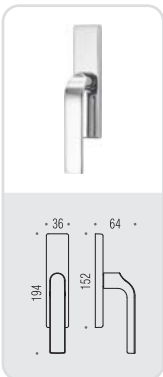

META

Design: Konstantin Grcic

meta

Design: Konstantin Grcic

Materiale: Ottone
Material: Brass

CR
Cromo
Chrome

CM
Cromat
Matt chrome

KG 11 R-RY

CD 49 BZG G 6/8

KG 12 IM

KG 12 DK/SM