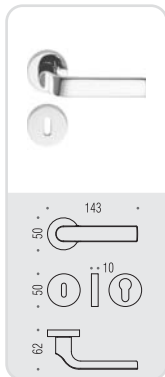

META

Design: Konstantin Grcic

meta

Design: Konstantin Grcic

Materiale: Ottone
Material: Brass

CR
Cromo
Chrome

CM
Cromat
Matt chrome

KG 11 R-RY

CD 49 BZG G 6/8

KG 12 IM

KG 12 DK/SM