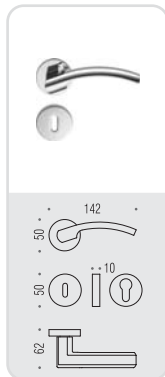

OLLY

Design: Luca Colombo

olly

Design: Luca Colombo

Materiale: Ottone
Material: Brass

OL
Oroplus

CR
Cromo
Chrome

CM
Cromat
Matt chrome

LC 61 R-RY

CD 49 BZG G 6/8

LC 62 IM

LC 62 DK/SM