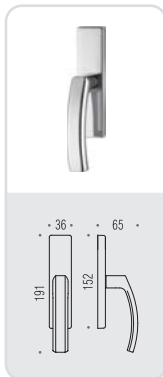

OLLY

Design: Luca Colombo

olly

Design: Luca Colombo

Materiale: Ottone
Material: Brass

OL
Oroplus

CR
Cromo
Chrome

CM
Cromat
Matt chrome

LC 61 R-RY

CD 49 BZG G 6/8

LC 62 IM

LC 62 DK/SM