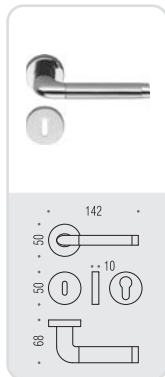

taipan

Design: Luca Colombo

Materiale: Cromall®

Material: Cromall®

OL/OM

Oroplus/Cromat
Oroplus/Matt gold

CR/CM

Cromo/Cromat
Chrome/Matt chrome

LC 11 R-RY