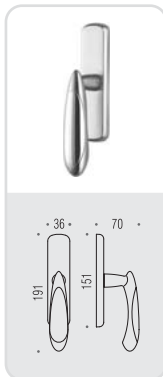

TALITA

Design: Luca Colombo

talita

Design: Luca Colombo

Materiale: Cromall®
Material: Cromall®

OL/OM
Oroplus/Oromat
Oroplus/Matt gold

CM/CR
Cromat/Cromo
Matt chrome/Chrome

LC 21 R-RY

CD 69 BZG G 6/8

LC 22 IM

LC 22 DK/SM