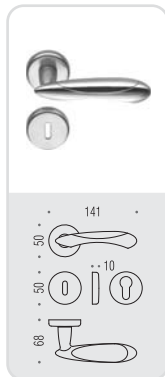

TALITA

Design: Luca Colombo

talita

Design: Luca Colombo

Materiale: Cromall®
Material: Cromall®

OL/OM
Oroplus/Oromat
Oroplus/Matt gold

CM/CR
Cromat/Cromo
Matt chrome/Chrome

LC 21 R-RY

CD 69 BZG G 6/8

LC 22 IM

LC 22 DK/SM