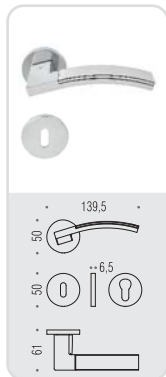

trama

Design: Luca Colombo

Materiale: Cromall®
Material: Cromall®

six millimeters
concept

CM/CR
Cromat/Cromo
Matt chrome/Chrome

LC 71 R-RY