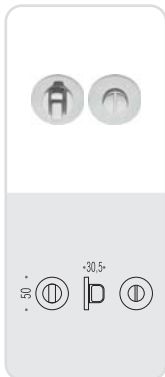

FF 19 BZG 6/8