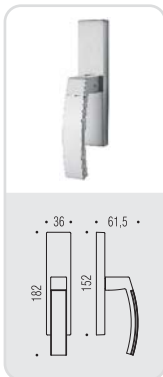

trama

Design: Luca Colombo

Materiale: Cromall®
Material: Cromall®

six millimeters
concept

CM/CR
Cromat/Cromo
Matt chrome/Chrome

LC 71 R-RY

FF 19 BZG 6/8

LC 72 IM

LC 72 DK/SM